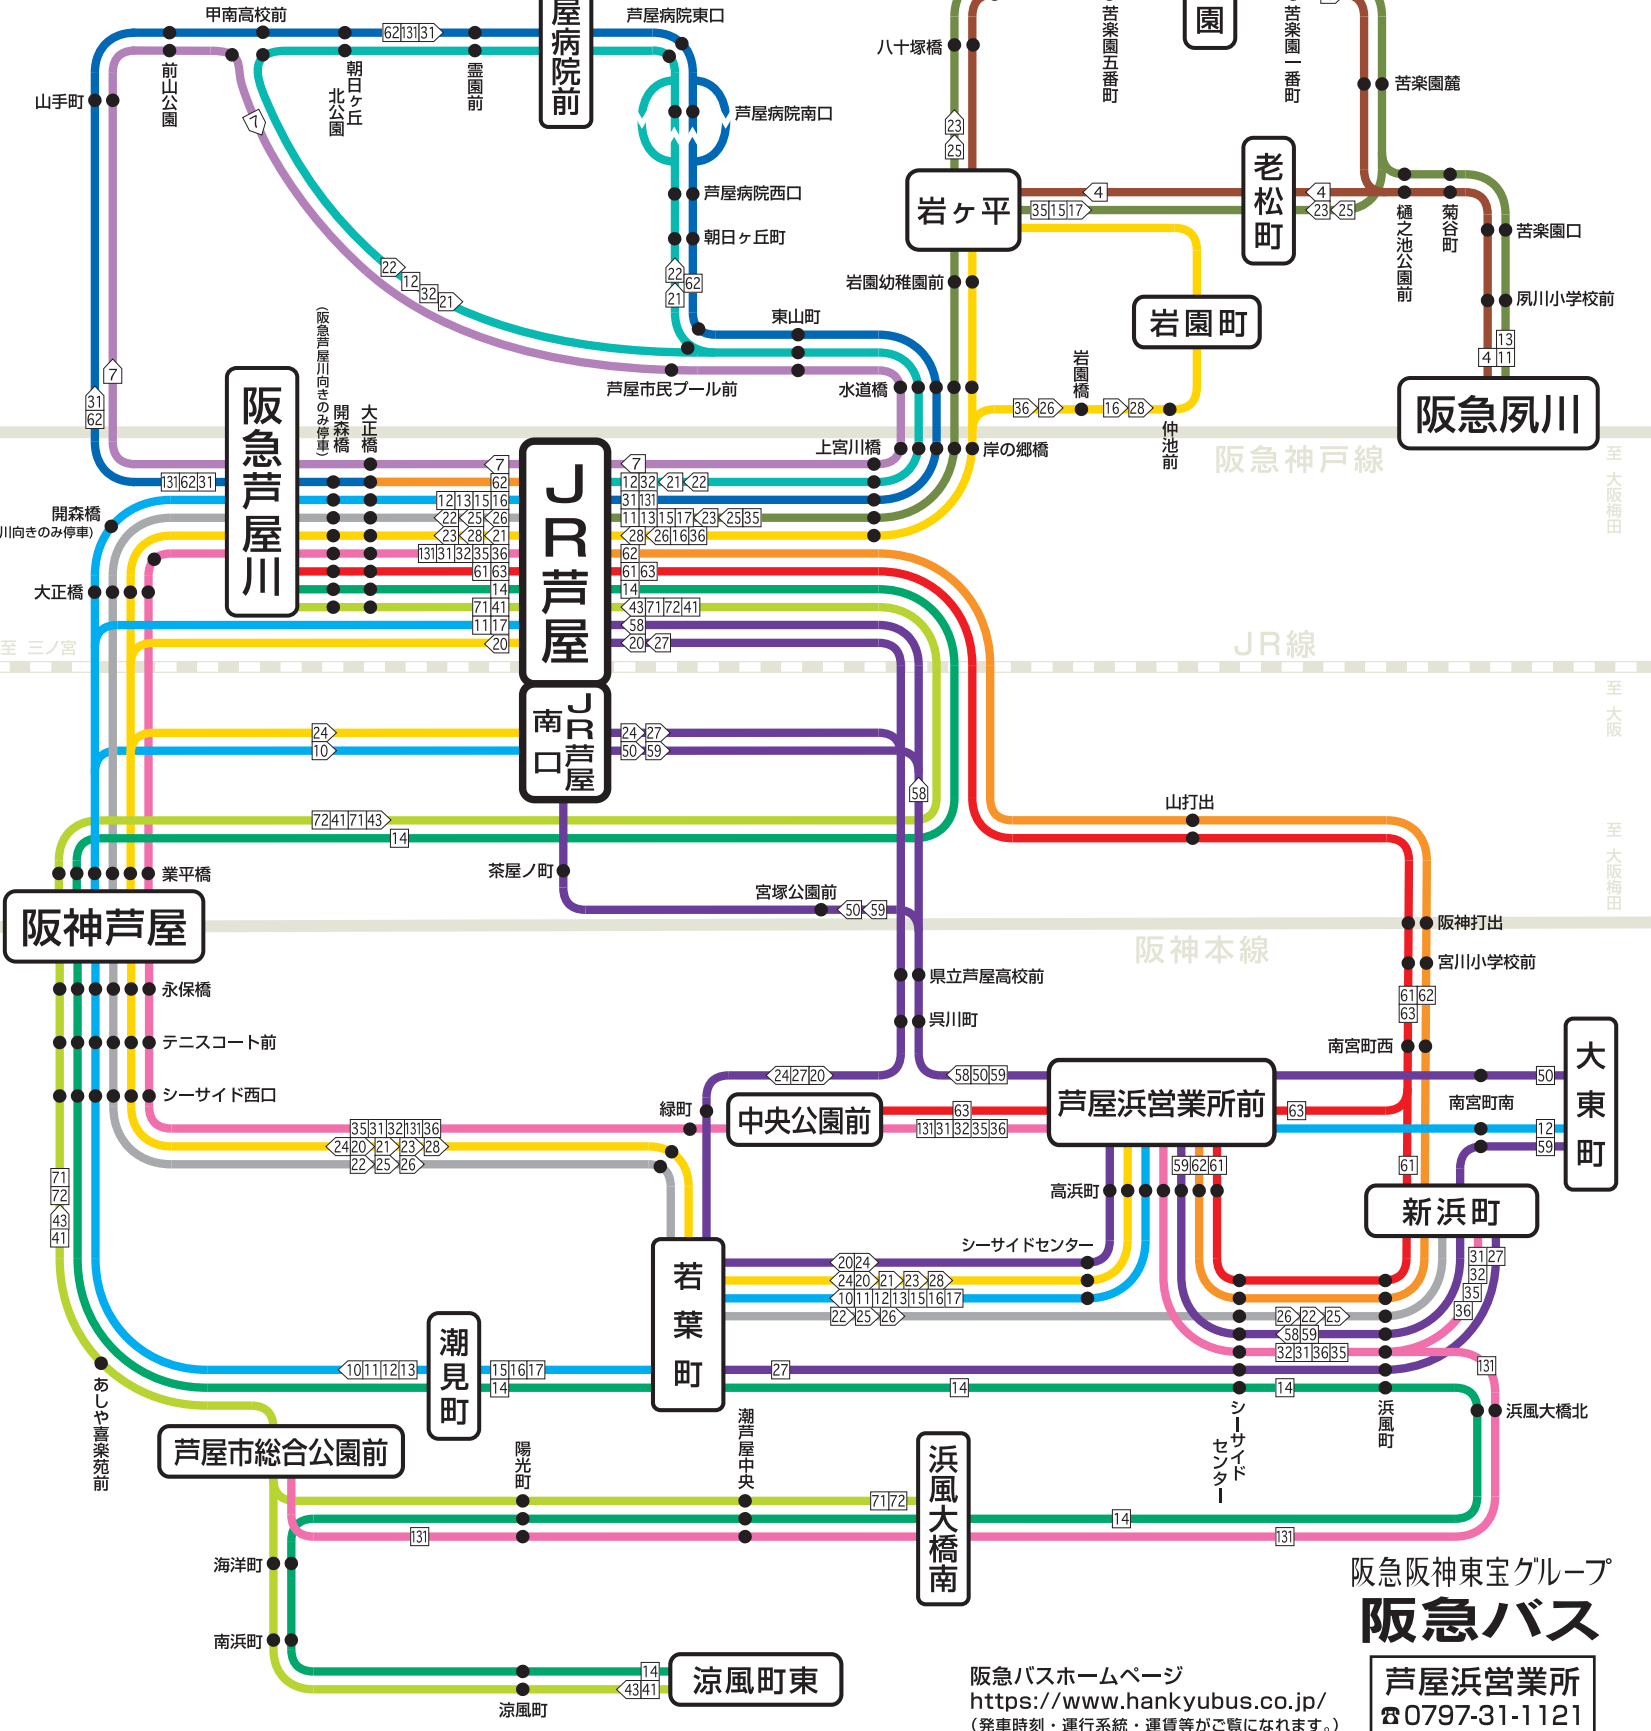

運行系統図

2020年4月現在

系統番号	運行経路	系統番号	運行経路
31	新浜町→シーサイドセンター→芦屋浜(営)→中央公園前→緑町→阪神芦屋→阪急芦屋川→JR芦屋→東山町→[芦屋市民プール前から62にて運行]	35	新浜町～シーサイドセンター～芦屋浜(営)～中央公園前～緑町～阪神芦屋～阪急芦屋川～JR芦屋～老松町～若葉町～日出橋～JR芦屋～阪急芦屋川～阪神芦屋～緑町～中央公園前～芦屋浜(営)～シーサイドセンター～新浜町
131	芦屋浜(営)から62にて運行→大正橋→阪急芦屋川→山手町→甲南高校前→芦屋病院前→東山町→JR芦屋→阪急芦屋川→阪神芦屋→緑町→中央公園前→芦屋浜(営)→シーサイドセンター→浜風町→芦屋市総合公園前	36	新浜町→シーサイドセンター→芦屋浜(営)→中央公園前→緑町→阪神芦屋～阪急芦屋川→JR芦屋→若葉町→水道橋→JR芦屋→阪急芦屋川→阪神芦屋→緑町→中央公園前→芦屋浜(営)→シーサイドセンター→新浜町
11	阪急夙川～若葉町～日出橋～JR芦屋～阪神芦屋～潮見町～若葉町～シーサイドセンター～芦屋浜(営)	10	芦屋浜(営)→シーサイドセンター→若葉町→潮見町→阪神芦屋→[JR芦屋南口から50にて運行]
12	大東町～芦屋浜(営)～シーサイドセンター～若葉町～潮見町～阪神芦屋～阪急芦屋川～JR芦屋～東山町→芦屋病院前→甲南高校前→東山町→JR芦屋→阪急芦屋川→阪神芦屋～潮見町～若葉町～シーサイドセンター～芦屋浜(営)→大東町 ※一部の便は開森橋は停車しません。	20	芦屋浜(営)→シーサイドセンター→若葉町→緑町→呉川町→JR芦屋→阪神芦屋→緑町→若葉町→シーサイドセンター→芦屋浜(営)
13	芦屋浜(営)～シーサイドセンター～若葉町～潮見町→阪神芦屋～阪急芦屋川～JR芦屋～日出橋～若葉町～阪急夙川	24	芦屋浜(営)→シーサイドセンター→若葉町→緑町→阪神芦屋→JR芦屋南口→呉川町→緑町→シーサイドセンター→芦屋浜(営)
15	芦屋浜(営)～シーサイドセンター～若葉町～潮見町→阪神芦屋～阪急芦屋川～JR芦屋～老松町～若葉町～日出橋→JR芦屋～阪急芦屋川～阪神芦屋～潮見町→若葉町～シーサイドセンター→芦屋浜(営)	27	新浜町～シーサイドセンター～若葉町～緑町→JR芦屋南口→JR芦屋
16	芦屋浜(営)→シーサイドセンター→若葉町→潮見町→阪神芦屋→阪急芦屋川→JR芦屋→若葉町→水道橋→JR芦屋→阪急芦屋川→阪神芦屋→潮見町→若葉町→シーサイドセンター→芦屋浜(営)	50	大東町→芦屋浜(営)→呉川町→宮塚公園前→茶屋ノ町→JR芦屋南口→JR芦屋→芦屋浜(営)→大東町
17	芦屋浜(営)→シーサイドセンター→若葉町→潮見町→阪神芦屋→JR芦屋→老松町～若葉町～日出橋→JR芦屋→阪神芦屋→潮見町→若葉町→シーサイドセンター→芦屋浜(営)	58	新浜町→シーサイドセンター→芦屋浜(営)→JR芦屋
21	[芦屋市民プール前まで12にて運行]→芦屋病院前→甲南高校前→東山町→JR芦屋→阪急芦屋川→阪神芦屋→緑町→若葉町→シーサイドセンター→芦屋浜(営)	59	大東町→新浜町→シーサイドセンター→芦屋浜(営)→JR芦屋南口→茶屋ノ町→JR芦屋南口→JR芦屋→芦屋浜(営)→シーサイドセンター→新浜町→大東町
22	芦屋市民プール前まで12または32にて運行→芦屋病院前→甲南高校前→東山町→JR芦屋→阪急芦屋川→阪神芦屋→緑町→若葉町→シーサイドセンター→新浜町	61	芦屋浜(営)→新浜町→南宮町西→阪神打出→山打出→JR芦屋～阪急芦屋川
23	岩ヶ平まで15にて運行→日出橋→若葉町～老松町→JR芦屋→阪急芦屋川→阪神芦屋→緑町→シーサイドセンター→芦屋浜営業所前	62	芦屋浜(営)→シーサイドセンター→新浜町→南宮町西→阪神打出→山打出→JR芦屋→[大正橋から31または131にて運行]
25	岩ヶ平まで15にて運行→日出橋→若葉町～老松町→JR芦屋→阪急芦屋川→阪神芦屋→緑町→シーサイドセンター→新浜町	63	阪急芦屋川～JR芦屋→山打出→阪神打出→南宮町西→芦屋浜(営)→中央公園前
26	岸の郷橋まで16または36にて運行→若葉町→水道橋→JR芦屋→阪急芦屋川→阪神芦屋→緑町→シーサイドセンター→新浜町	4	阪急夙川～老松町→日出橋→若葉町→阪急夙川
28	岸の郷橋まで16にて運行→若葉町→水道橋→JR芦屋→阪急芦屋川→阪神芦屋→緑町→シーサイドセンター→芦屋浜営業所前	7	JR芦屋～阪急芦屋川→山手町→甲南高校前→東山町→JR芦屋→阪急芦屋川
32	新浜町～シーサイドセンター→芦屋浜(営)→中央公園前→緑町→阪神芦屋～阪急芦屋川→JR芦屋→東山町→芦屋病院前→甲南高校前→東山町→JR芦屋～阪急芦屋川→阪神芦屋→緑町→中央公園前→芦屋浜(営)→シーサイドセンター→新浜町	71	浜風大橋南～潮屋中央→芦屋市総合公園前→阪神芦屋～JR芦屋
		72	浜風大橋南～潮屋中央→芦屋市総合公園前→阪神芦屋～JR芦屋
		14	涼風町東～潮屋中央→浜風大橋南→シーサイドセンター→若葉町～潮見町→阪神芦屋～JR芦屋～阪急芦屋川
		41	涼風町東→芦屋市総合公園前→阪神芦屋～JR芦屋～阪急芦屋川
		43	涼風町東→芦屋市総合公園前→阪神芦屋～JR芦屋

→ = 進行方向を表しています。 ○ = 主要停留所
[31] = 枠内数字は運行系統番号 経路別に最長系統のみ表示しております。

阪急バスホームページ
<https://www.hankyubus.co.jp/>
(発車時刻・運行系統・運賃等がご覧いただけます。)

阪急阪神東宝グループ
阪急バス
芦屋浜営業所
☎0797-31-1121